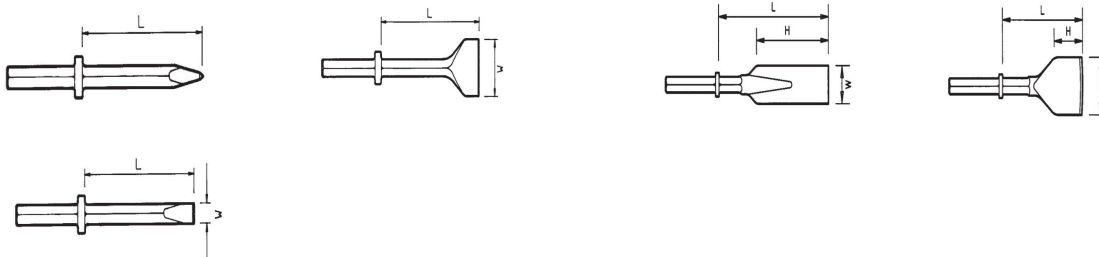

Outils Brise Roche

Toutes marques possibles. Quelques exemples ci dessous :

Référence	Type	Lg totale	a	b	c	d	e
MONTABERT							
MSC16-0550P	A	550	54	54	84	44	43
MBRH501/570-1000P/C/B	B	1000	114	114	237	70	84
MBRV32/V1200-1300P/C	B	1300	122	122	250	115	90
RAMMER							
MS25-0730P/C	B	730	70	70	60	90	50
MS27-0840P/C	C	840	84	74	125	125	70
FURUKAWA							
MF2/HB2G-0450P/C	A	450	45	45	60	33	32
MF4-0560P/C	A	560	60	60	71	45	44
KRUPP							
MHM130/135/140/-0780P/C	D	780	65	48	100	90	52
MHM550/560CS-0900P/C	C	900	100	75	147	125	80

Outils Pneumatiques

Référence	Désignation	H	W	L	Kgs
MH28x160PC450	Pic			450	3,3
MH28x160BU450	Burin			450	3,3
MH28x160BL380	Burin large		125	380	3,7
MH28x160BT350	Bêche étroite	230	75	350	3,8
MH28x160BC250	Bêche courte	140	115	250	3,7