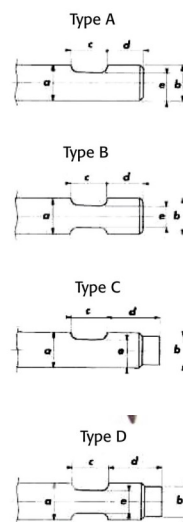

Outils Brise Roche

Toutes marques possibles. Quelques exemples ci dessous :

Référence	Type	Lg totale	a	b	c	d	e
MONTABERT							
MSC16-0550P	A	550	54	54	84	44	43
MBRH501/570-1000P/C/B	B	1000	114	114	237	70	84
MBRV32/V1200-1300P/C	B	1300	122	122	250	115	90
RAMMER							
MS25-0730P/C	B	730	70	70	60	90	50
MS27-0840P/C	C	840	84	74	125	125	70
FURUKAWA							
MF2/HB2G-0450P/C	A	450	45	45	60	33	32
MF4-0560P/C	A	560	60	60	71	45	44
KRUPP							
MHM130/135/140/-0780P/C	D	780	65	48	100	90	52
MHM550/560CS-0900P/C	C	900	100	75	147	125	80

Outils Pneumatiques

Référence	Désignation	H	W	L	Kgs
MH28x160PC450	Pic			450	3,3
MH28x160BU450	Burin			450	3,3
MH28x160BL380	Burin large		125	380	3,7
MH28x160BT350	Bêche étroite	230	75	350	3,8
MH28x160BC250	Bêche courte	140	115	250	3,7